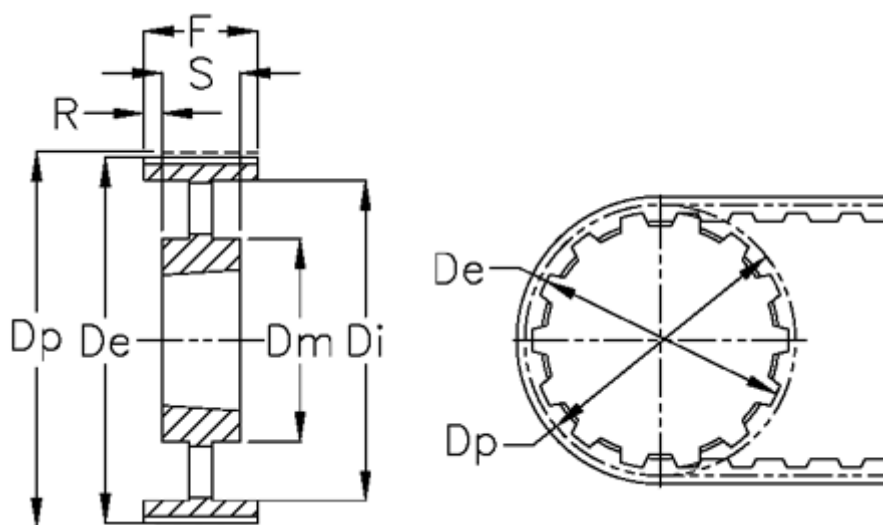

Varenummer: 604135084150
Beskrivelse: Tandremskive for taperbøsning
84 H 150 TL 2012

Mål

Bredde	= H 150	Max boring	= 50
De	= 338.2	R	= 7.5
Deling (tomme)	= 1/2	S	= 32
Di	= 318	Tandantal	= 84
Dm	= 92	Vægt	= 8.4
Dp	= 339.57		
F	= 46		
For taperbøsning	= 2012		